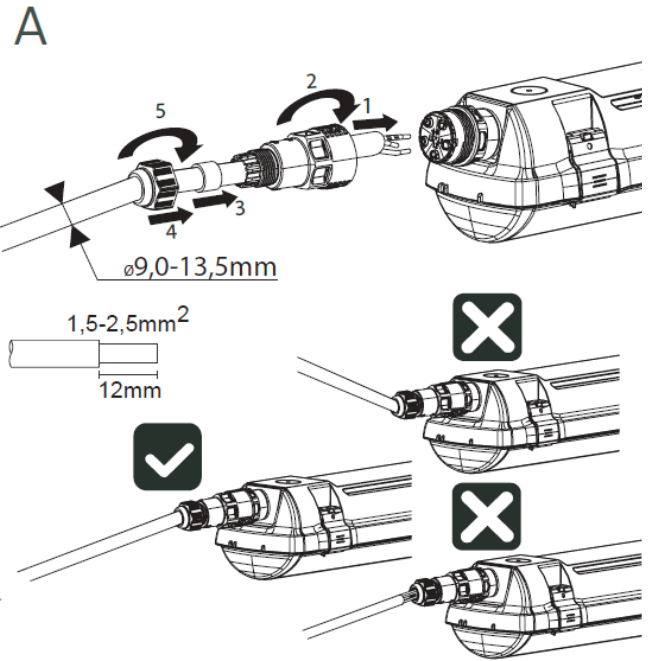

Snabbanslutning