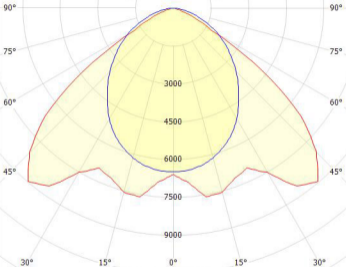

Card
E7019437

cd
— C0/C180
— C90/C270