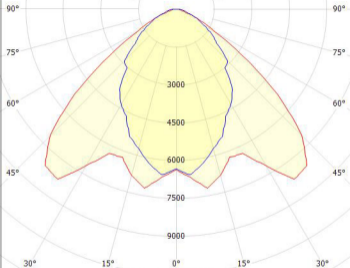

Card  
E7019438

cd

— C0/C180  
— C90/C270