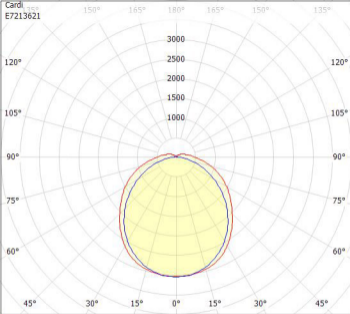

Card  
E7213621

cd

— C0/C180  
— C90/C270