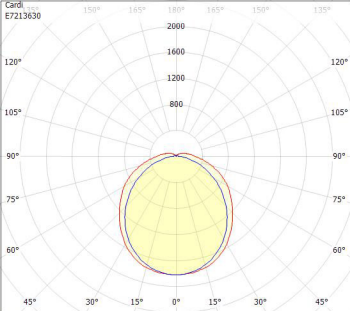

Card  
E7213630

cd

— C0/C180

— C90/C270