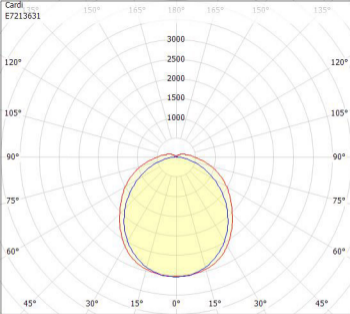

Card
E7213631

cd

— C0/C180
— C90/C270