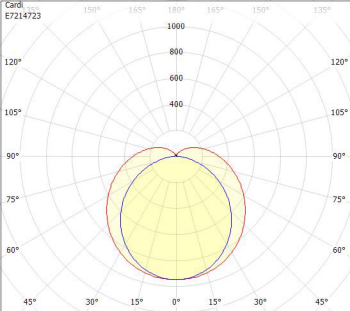

Card  
E7214723

cd

— C0/C180

— C90/C270