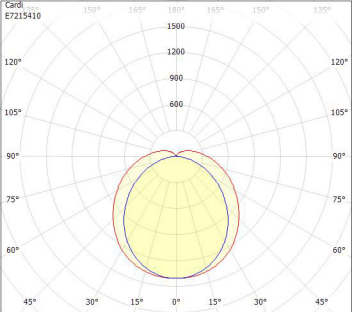

Card
E7215410

cd

- C0/C180
- C90/C270