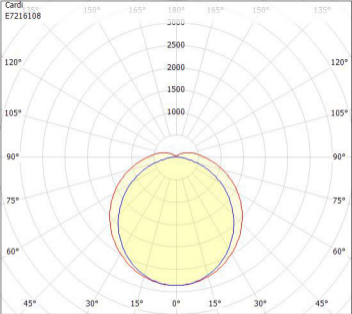

Card
E7216108

cd

- C0/C180
- C90/C270