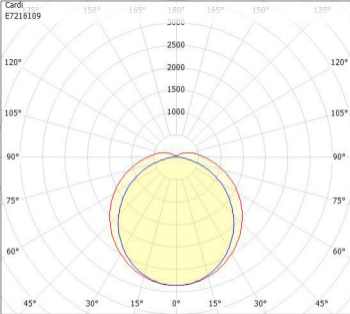

Card  
E7216109

cd

— C0/C180  
— C90/C270