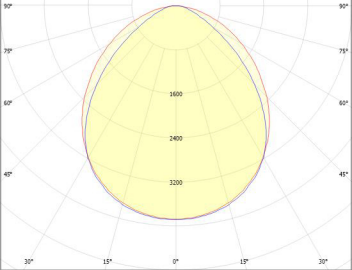

EP216504

cd

C0/C180

C90/C270