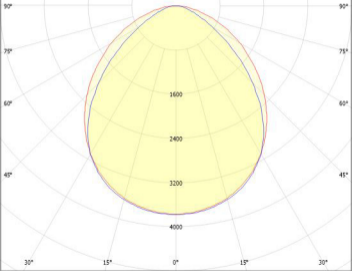

EP216505

cd

C0/C180

C90/C270