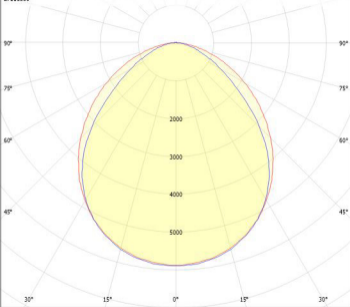

EP216509

cd

C0/C180

C90/C270