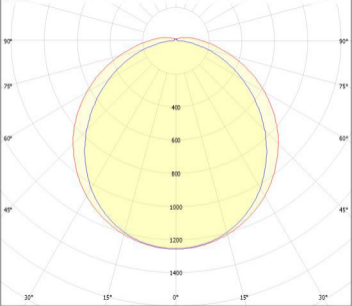

EP218524

cd

C0/C180

C90/C270