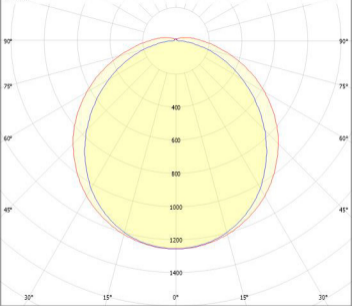

EP218528

cd

— C0/C180

— C90/C270