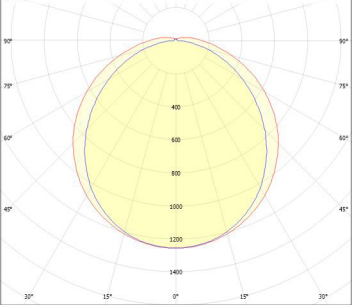

EP218530

cd

— C0/C180

— C90/C270