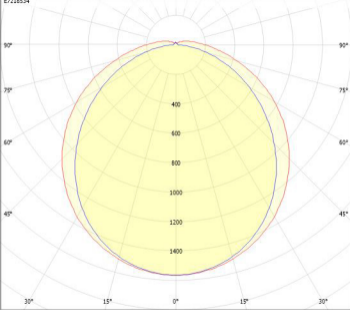

EP218534

cd

— C0/C180

— C90/C270