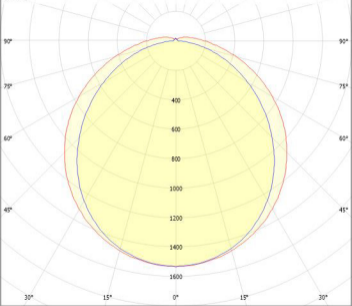

EP218535

cd

— C0/C180

— C90/C270