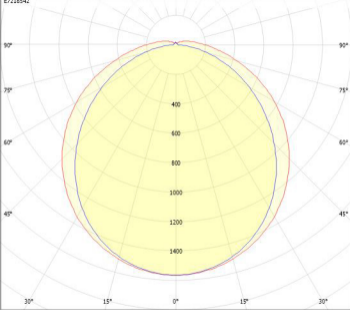

EP218542

cd

— C0/C180

— C90/C270