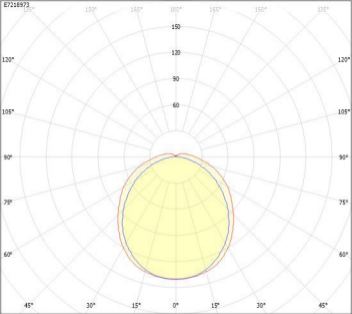

EP218873

cd

— C0/C180

— C90/C270