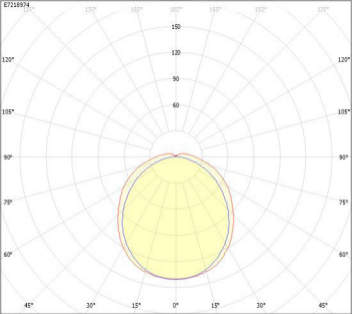

EP218874

cd

— C0/C180

— C90/C270