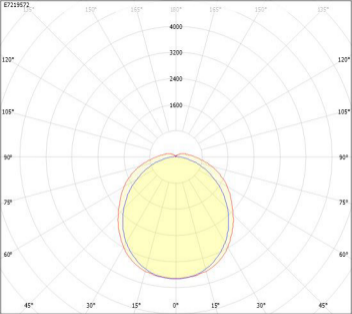

EP219672

cd

- C0/C180
- C90/C270