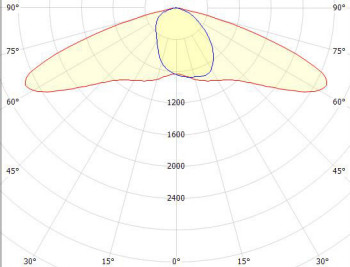

Cardi
E7727918

cd

— C0/C180
— C90/C270