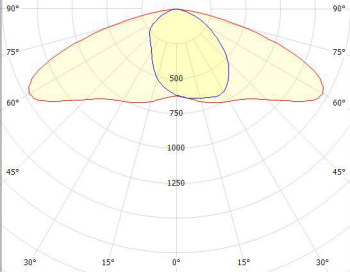

Cardi
E7728315

cd

- C0/C180
- C90/C270