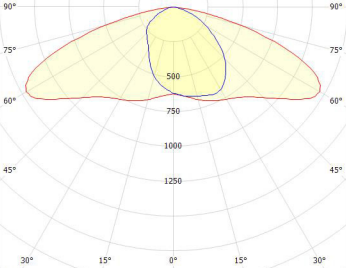

Cardi
E7728316

cd
— C0/C180
— C90/C270