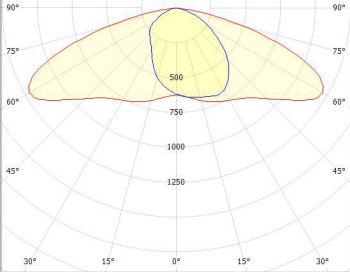

Cardi  
E7728317

cd

— C0/C180  
— C90/C270