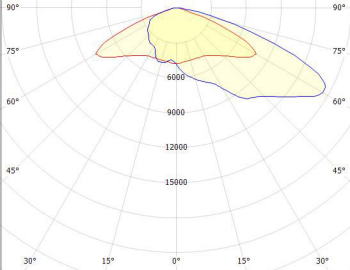

Cardi  
E7765944

cd

— C0/C180  
— C90/C270