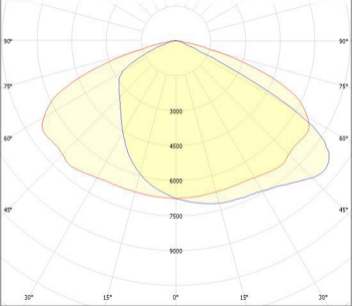

E7765965

cd

— C0/C180

— C90/C270