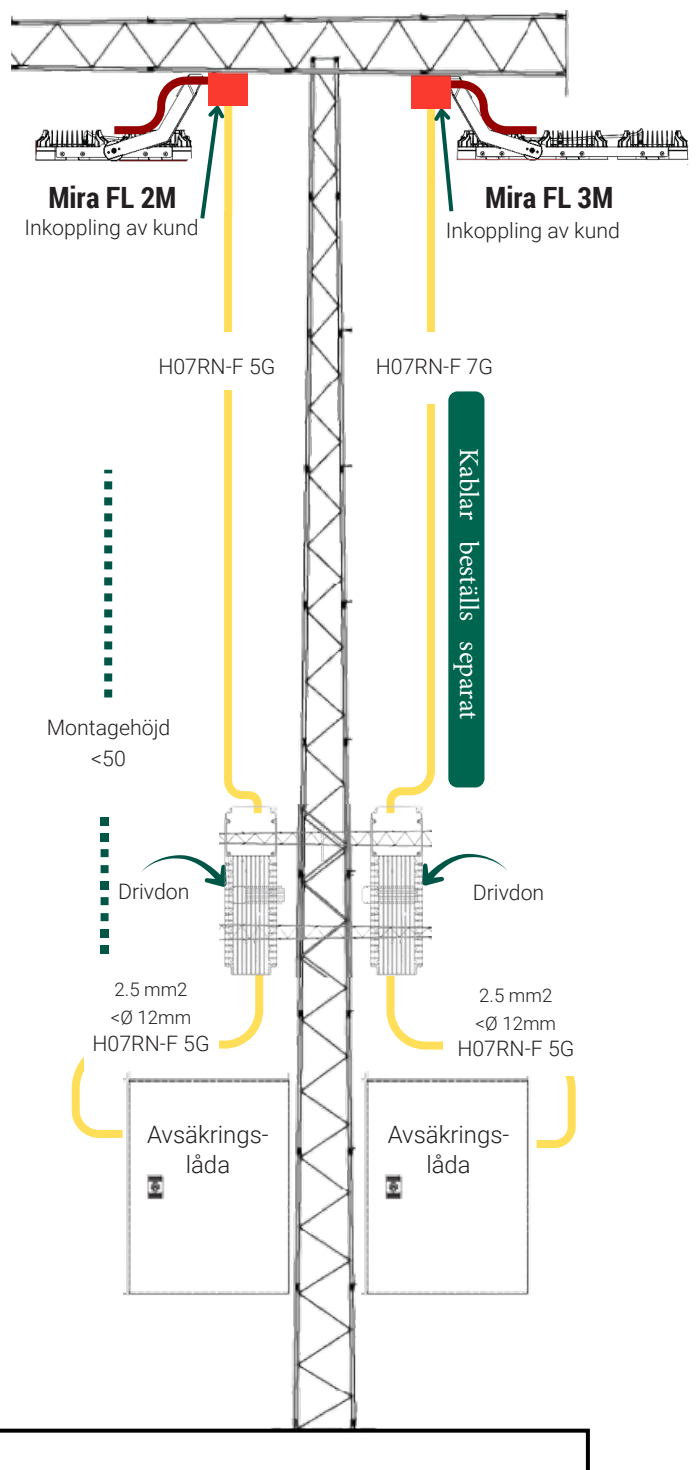

Mira Strålkastare

Drivdon i masttopp

Drivdon monterade på mast

Avsäkringslådan inkluderar drivdon och original AFA02R5.
Avsäkringslådan inkluderar inte monteringsfästen.

Armaturen levereras med 1m kabel