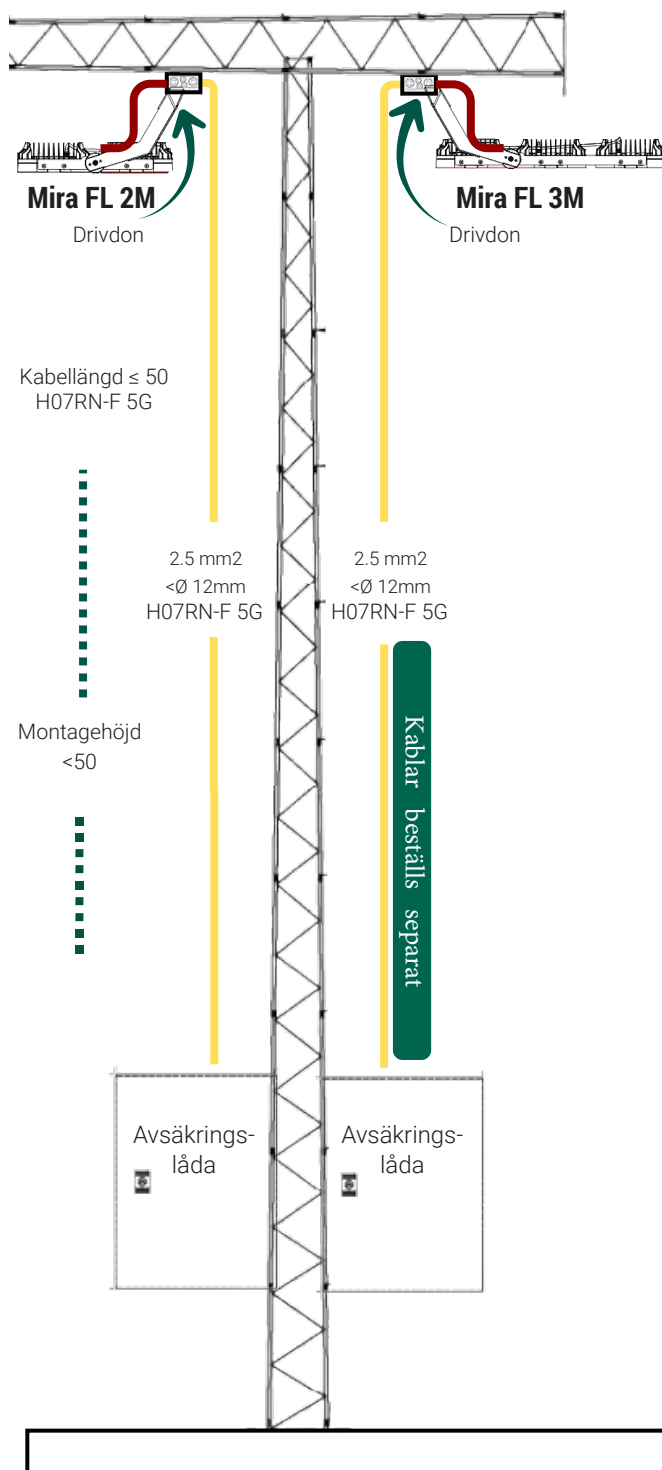

Mira Strålkastare

Drivdon i masttopp

Drivdon monterade på mast

Avsäkringslådan inkluderar drivdon och original AFA02R5.
Avsäkringslådan inkluderar inte monteringsfästen.

Armaturen levereras med 1m kabel