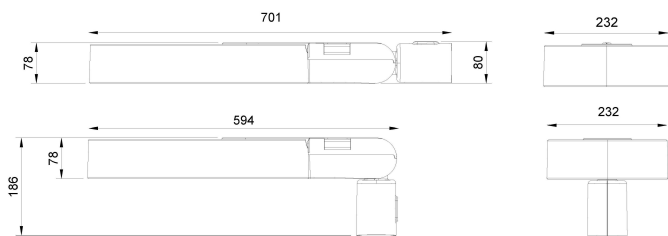

Varianter

Mira M