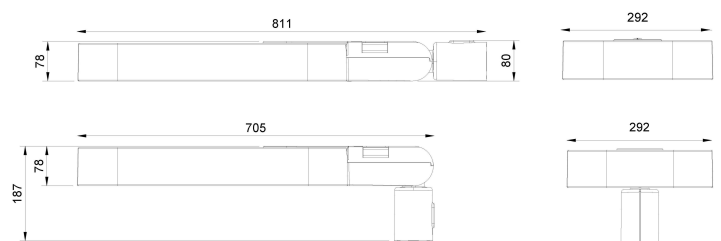

Service/Underhåll

Varianter

Mira M

Mira L

Mira M ZD4i-U

Mira L ZD4i-U

Mira M ZD4i-N

Mira L ZD4i-N

Mira M ZD4i-2

Mira L ZD4i-2