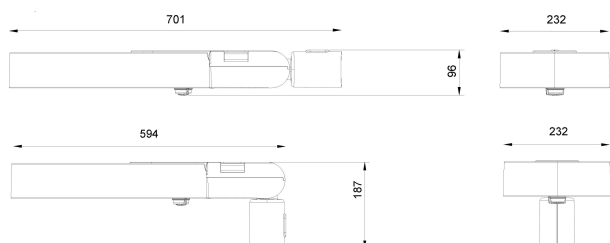

Mira M ZD4i-N