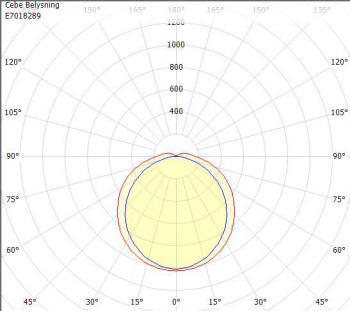

Cebe Belysning
E7018289

cd

— C0/C180

— C90/C270