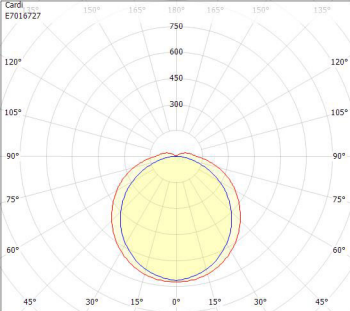

Card
E7016727

cd

— C0/C180

— C90/C270