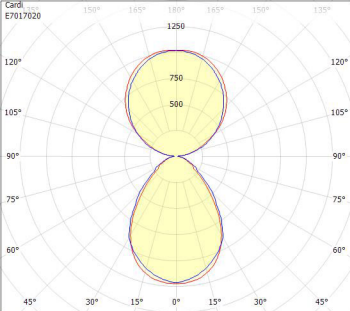

Card
E7017020

cd

— C0/C180

— C90/C270