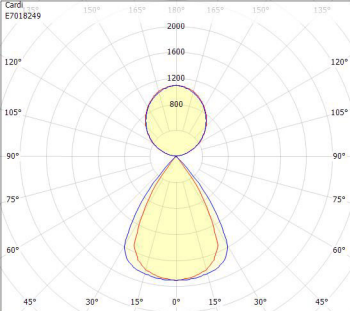

Card
E7018249

cd

— C0/C180

— C90/C270