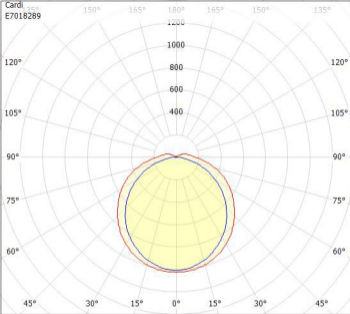

Card  
E7018289

cd

— C0/C180  
— C90/C270