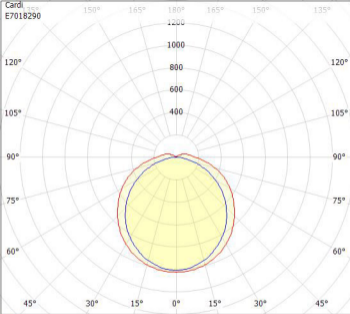

Card
E7018290

cd

— C0/C180
— C90/C270