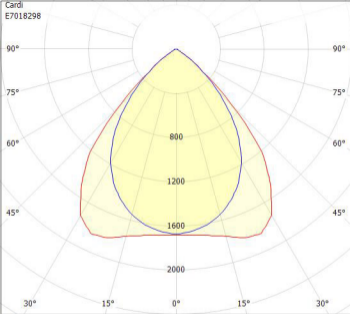

Card  
E7018298

cd

— C0/C180  
— C90/C270