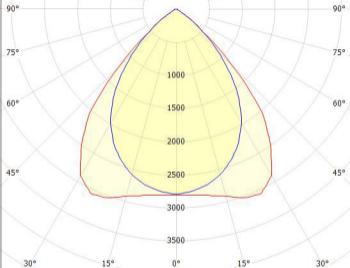

Card
E7018309

cd

— C0/C180
— C90/C270