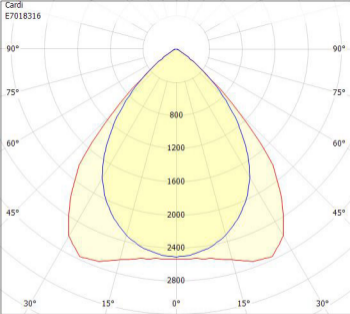

Card
E7018316

cd

— C0/C180
— C90/C270