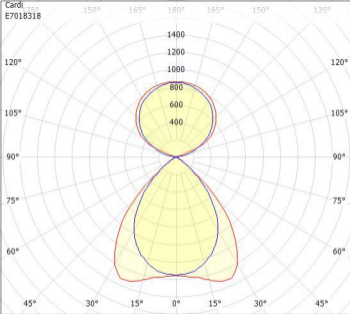

Card
E7018318

cd

— C0/C180
— C90/C270