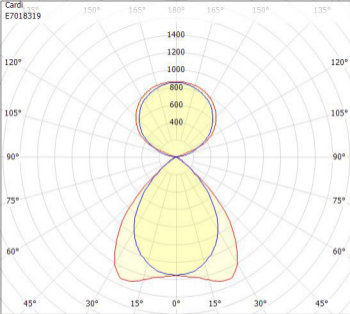

Card
E7018319

cd

— C0/C180
— C90/C270