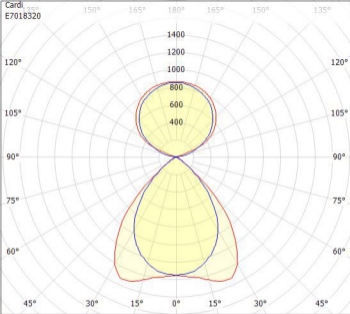

Card  
E7018320

cd

— C0/C180  
— C90/C270