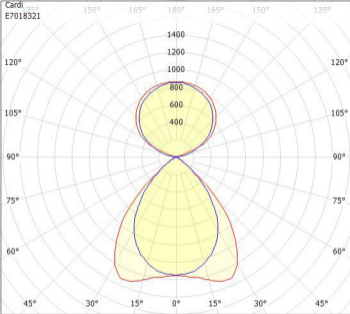

Card
E7018321

cd

— C0/C180
— C90/C270