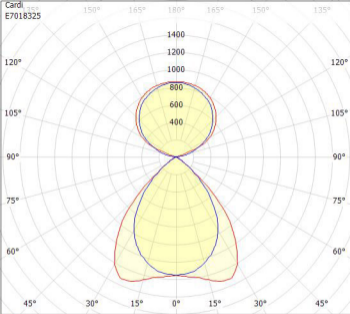

Card
E7018325

cd

— C0/C180
— C90/C270