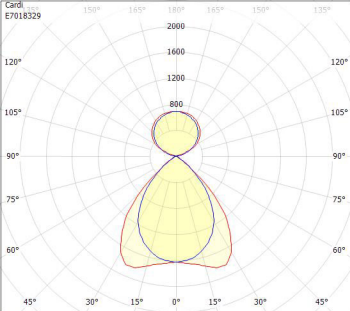

Card
E7018329

cd

— C0/C180

— C90/C270