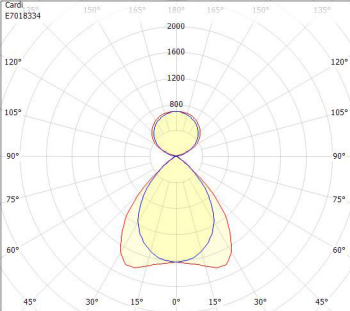

Card
E7018334

cd

— C0/C180

— C90/C270