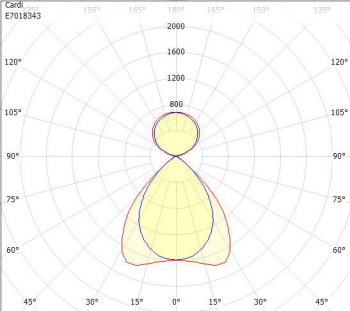

Card  
E7018343

cd

— C0/C180

— C90/C270