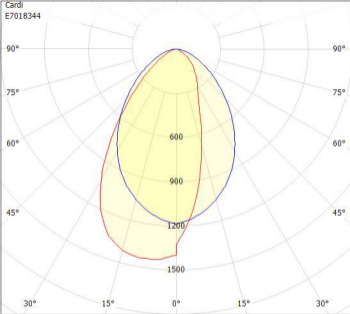

Card
E7018344

cd

— C0/C180
— C90/C270