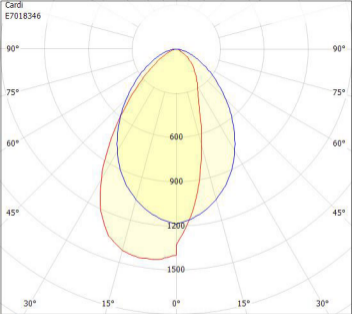

Card

E7018346

cd

— C0/C180

— C90/C270