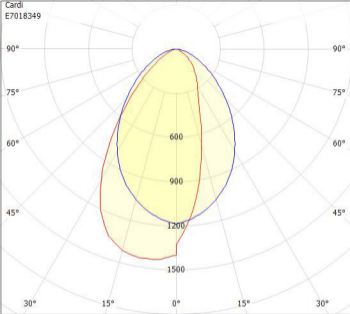

Card
E7018349

cd

— C0/C180
— C90/C270